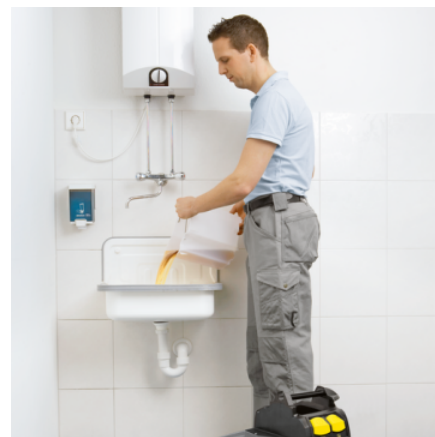

PUZZI 8/1 C

Puzzi 8/1 C – высокопроизводительный моющий пылесос начального уровня, специально предназначенный для чистки и удаления пятен на ковровых покрытиях и мягкой мебели. Так как по окончании чистки остается совсем немного влаги, снова начать пользоваться вещами можно достаточно быстро. С всасывающим шлангом с подводкой воды и ручной насадкой эргономичной формы в серийной комплектации.

Комплектация

Сетевой кабель	м	7,5
Всасывающий шланг с подводкой воды	м	2,5
Держатель для насадки для мягкой мебели / щелевой насадки	■	
Пистолет с подводкой воды	■	
Съемный бак "2 в 1" для чистой / грязной воды	■	

■ Входит в комплект поставки

Малый вес

- Очень малый вес – лишь 9,8 кг, на 35 % легче других сопоставимых аппаратов.
- Малый вес облегчает перемещение по лестницам и преодоление препятствий.
- Ручка позволяет переносить аппарат одной рукой.

Компактность конструкции

- Пылесос идеален для чистки обивки мягкой мебели и салонов автотранспорта.
- Компактная конструкция.
- Долговечный, прочный и экономичный аппарат

Съемный бак «2 в 1» тщательно продуманной конструкции